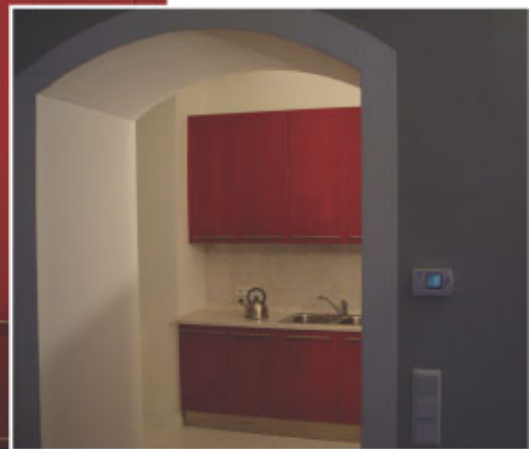

Un intervento progettuale fra richiami del passato e echi di modernità

Seduzioni viennesi

Tocchi inediti per uno scenario d'eccezione. Siamo a Vienna, dove ogni strada è intrisa di storia e ogni epoca ha lasciato la sua traccia. E, tra gli splendori dell'impero asburgico e i riflessi romantici del Danubio, è facile oggi cedere al suo fascino... Fabio Bonafede ha fatto di più, tracciando, proprio nel cuore della capitale austriaca, nuovi contesti di creatività. L'intervento realizzato all'interno dell'abitazione di un celebre tenore è un nuovo esempio della forza seduttiva della sua filosofia progettuale. A parlare sono le vibrazioni sprigionate dagli ambienti, spazi da vivere scaturiti sull'onda di una totale libertà di ispirazione. La musica e i suoi grandi interpreti sono il leit motiv della casa, culla di ricordi e sensazioni senza tempo, come un componimento ritmato nel volgere dei secoli. Il nobile linguaggio del suono ha già all'ingresso testimoni illustri: è qui che campeggiano infatti i ritratti di Beethoven, Schumann,

Schubert, Brahms e Bruckner. Siamo nell'entrata dell'appartamento che si affaccia, all'esterno, sulla raffinata veranda pensile. Nuove note d'autore scorrono sul pentagramma della casa. Ci avviciniamo ad un'elegante bacheca realizzata ad hoc da un'ebanista locale su progetto di Fabio Bonafede: al suo interno preziosi costumi di scena risvegliano la mente sui brani dell'opera. Si riconosce in questi spazi il modo di pensare del progettista che gioca sapientemente su contrasti cromatici e stilistici: come a proporre tocchi lievi per una nuova sinfonia. Deciso il

rosso Ferrari utilizzato per la cucina su precisa scelta del committente. Vicino ci sono mobili e tracce d'epoca, oggetti anni '30 che conferiscono nuovo charme. Come la chaise long e il tavolino di cristallo Le Courbousier: elementi dal design inconfondibile per un insieme che non ama soggiacere a limitazioni di sorta. ■