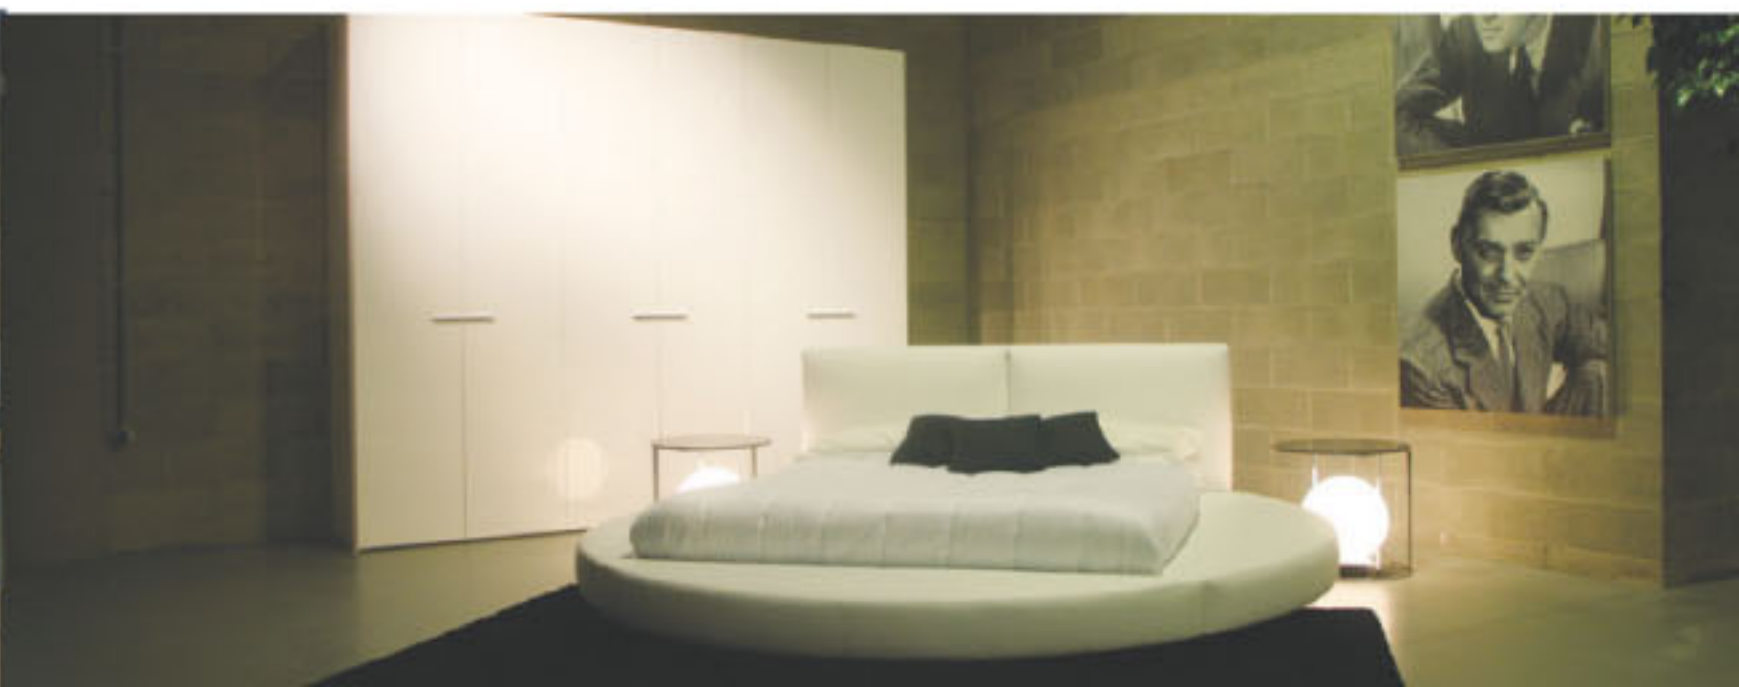

DESIGN
MODERNO
E MUSICA
CLASSICA

Evento dai forti contrasti e dalle indimenticabili emozioni. Nella serata inaugurale dello splendido show room di "OFFICINE GIEFFE", si sono contesi l'attenzione degli ospiti (circa 700 persone ndr) il design e la musica.

– Presotto – Valentini – Axil – l'Origine – Moco – Flos – Castellani & Smith – ha fatto "concorrenza" alla splendida esibizione del famoso tenore Giuseppe Sabbatini, grande amico del titolare di Gieffe Fabio Bonafede. Gli ospiti si sono fatti trasportare dalla musica e dalle inusuali ambientazioni realizzate dallo stesso Fabio Bonafede che ha saputo incorniciare con la consueta classe una soirée all'insegna dai toni eleganti e rilassanti allo stesso tempo. Il grande fabbricato industriale in Via Crocefisso 1 a Lograto è stato protagonista quindi di uno dei degli eventi più originali degli ultimi tempi offrendosi come anfiteatro di stile e musica. Il tutto è stato concepito per

Il design, rappresentato dalle nuove collezioni delle più grandi aziende sul mercato - quali R.B. Rossana – Former - Swan – Misura Emme – Copat

poter offrire ad ospiti e ad amici una visione completa del panorama stilistico: il gusto personale, la funzionalità e il dato estetico si posizionano in cima alle priorità del progettista che, grazie all'ausilio di interpretazioni estroverse e ricercate, riesce a fondere stili diversi amalgamando elementi di alto design. Doveroso anche spendere due parole che rendano merito all'incredibile carriera ventennale dell'ospite d'eccezione. Il Maestro Sabbatini si è esibito nei più importanti teatri del mondo quali il Metropolitan di New York, il Covent Garden di Londra e il Teatro alla Scala di Milano: qui ha tra l'altro interpretato il perso-